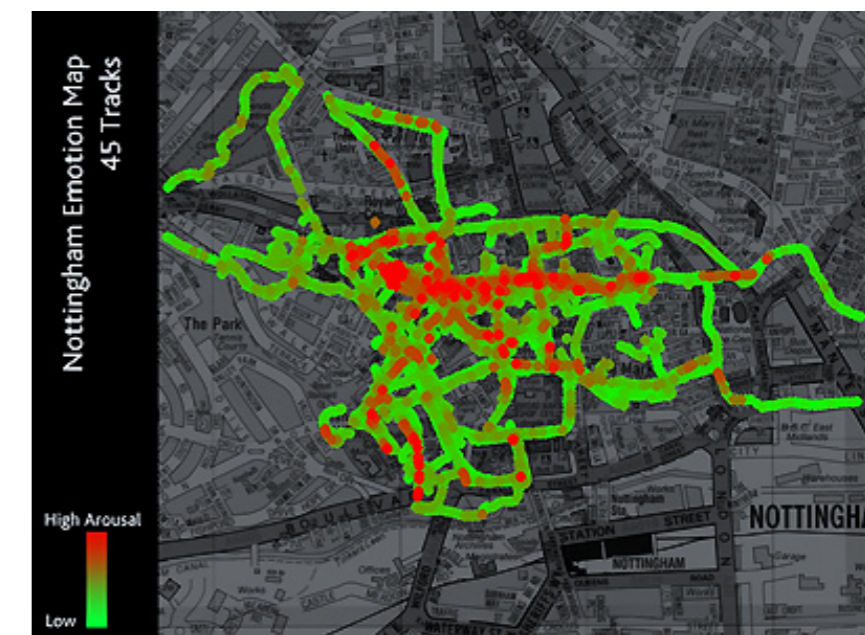

teplotní mapa ČR
diskuse.in-pocasi.cz

radiometrická mapa ČR
 Český geologický ústav

biomapping
www.nleethesis.blogspot.cz

Rorschach test
www.lenfanterrible.com

prostup tepla konstrukcí
www.vaseenergie.cz

biomapping
www.nleethesis.blogspot.cz