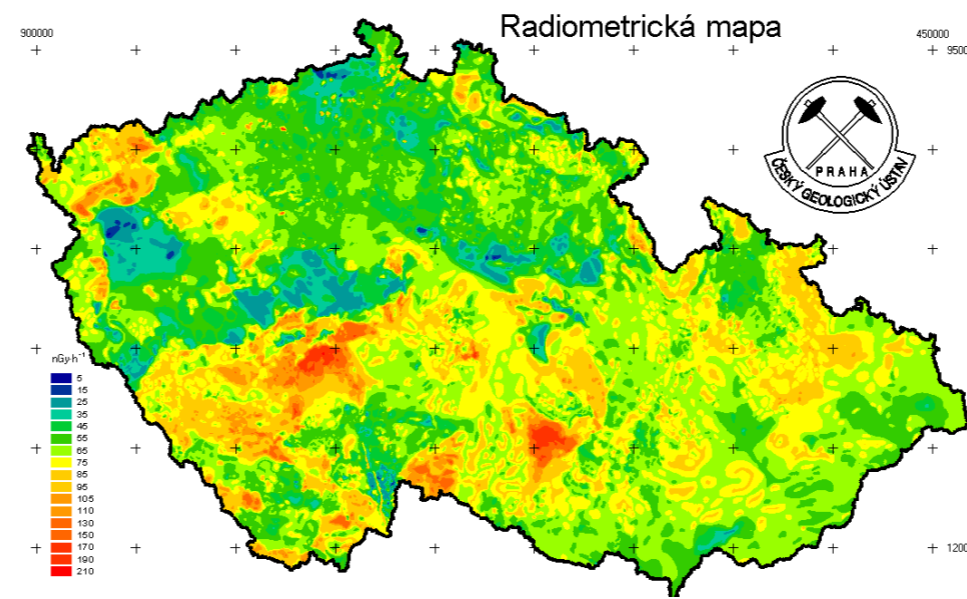

teplotní mapa ČR
diskuse.in-pocasi.cz

radiometrická mapa ČR
 Český geologický ústav

biomapping
www.nleethesis.blogspot.cz

Rorschach test
www.lenfanterrible.com

prostup tepla konstrukcí
www.vaseenergie.cz

biomapping
www.nleethesis.blogspot.cz