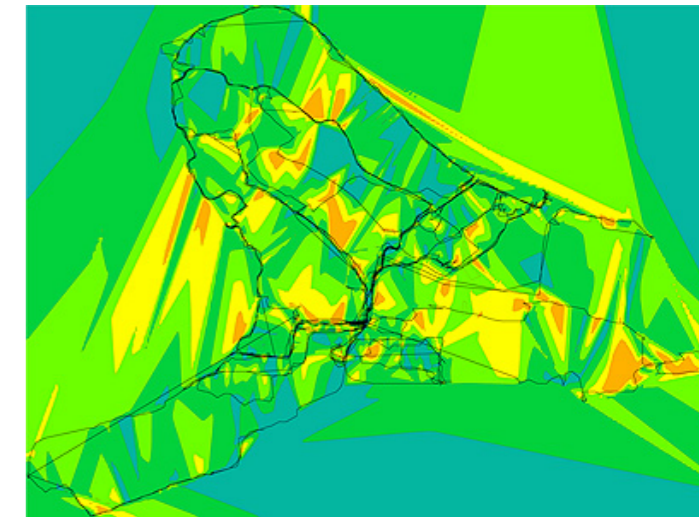

teplotní mapa ČR
diskuse.in-pocasi.cz

radiometrická mapa ČR
 Český geologický ústav

biomapping
www.nleethesis.blogspot.cz

Rorschach test
www.lenfanterrible.com

prostup tepla konstrukcí
www.vaseenergie.cz

biomapping
www.nleethesis.blogspot.cz