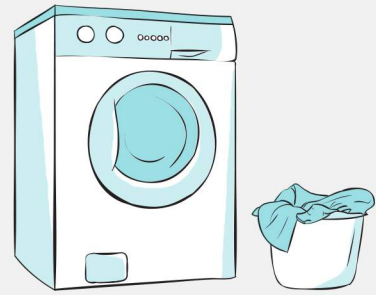

20 L

6 L

SPLACHOVACÍ ZÁCHOD

PRAČKA

KOUPEL VE VANĚ

MYTÍ RUKOU

RUČNÍ MYTÍ NÁDOBÍ

MYČKA NÁDOBÍ