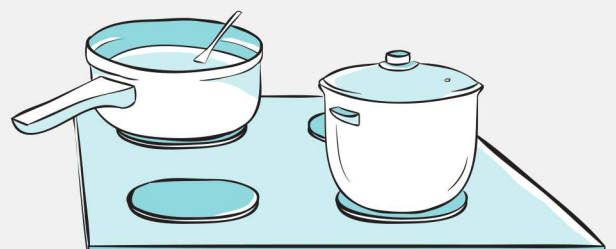

VAŘENÍ / DEN