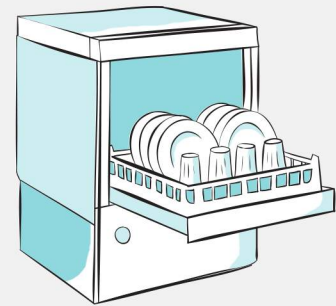

20 L

6 L

SPLACHOVACÍ ZÁCHOD

PRAČKA

KOUPEL VE VANĚ

MYTÍ RUKOU

RUČNÍ MYTÍ NÁDOBÍ

MYČKA NÁDOBÍ